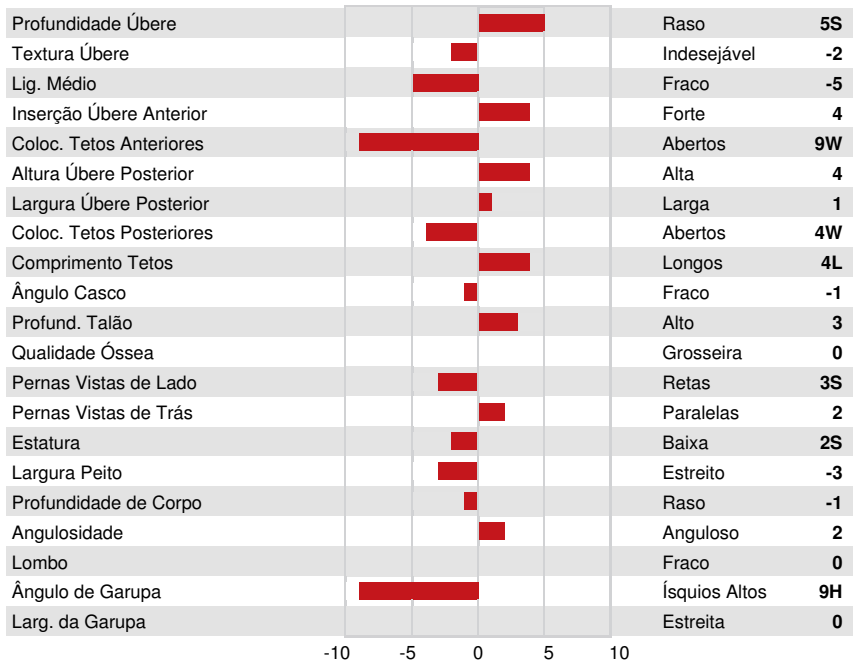

WESTCOAST SOUNDCLOUD
 WILDER HANNA VG-87-1YR-DEU
 SILVERRIDGE V IMAX
 WILDER HERZ-P VG-87-1YR-DEU
 VIEW-HOME POWERBALL-P
 WILDER HIRA VG-85-2YR-DEU

GPA LPI +3315 PRO\$ 1957

DPF RDF BLF CNF BYF MWF CVF HH1F HH2F HH3F HH4F HH5F HH6F HCDF HMWF

Reg. #: HODEUM1604349521 aAa: 243156 AVM: 234,345
 Nasc: 06/05/2020 Kappa Caseína: AA Beta Caseína: A1A2

PRODUÇÃO			GMACE 26* APR	
76 Rebanhos 176 Filhas 92% Rep.				
Leite kg 768	Gordura kg 56	Gordura % +0.19	Proteína kg 35	Proteína % +0.06
Velocidade Ordenha 101	Temperamento 98	Eficiência em Metano 92	Eficiência Alimentar 107	BMR 101

CONFORMAÇÃO		GMACE 26* APR	
10 Rebanhos 18 Filhas 86% Rep.			
Conformação	2	Força Leiteira	-1
Sistema Mamário	4	Garupa	-4
Pernas & Pés	1		

KONNY
FIFTH DAM